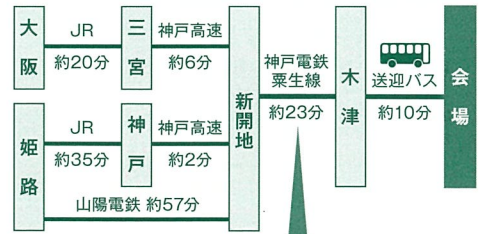

今年度は、**チケットぴあ**のみでの
チケット販売になります。

■ **チケットぴあ** (Pコード:677-201)

チケット購入は、**チケットぴあ公式サイト**から

◎入場券は1日につき1名様に限り有効です。◎小中高生、未就学児の方は
全日無料、70歳以上の方は全日有料となります。◎未就学児の方は必ず
保護者同伴のもとご来場ください。

6/11(木) スタート 7:15(予定) ホールアウト 17:50(予定)	6/12(金) スタート 7:15(予定) ホールアウト 17:50(予定)	6/13(土) スタート 9:00(予定) ホールアウト 15:55(予定)	6/14(日) スタート 8:00(予定) ホールアウト 14:45(予定)
--	--	--	--

神戸電鉄粟生線「木津駅」または
神戸電鉄有馬線・神戸市営地下鉄
「谷上駅」より**無料送迎バス**を
ご用意しています。
(木津駅より約10分、谷上駅より約30分)

環境にやさしい**トーナメント**を
目指しています。来場の際は、
公共交通機関(電車、バス)を
ご利用ください。

最寄駅は「**神戸電鉄 粟生線 木津駅**」です。

所要時間の目安

新開地駅発の神戸電鉄は約**15分**間隔で運行

詳しくは、
大会公式サイトにて
ご確認ください。