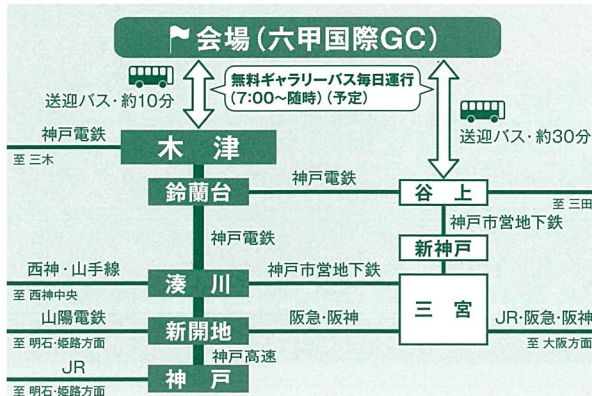

今年度は、**チケットぴあ**のみでの
チケット販売になります。

■ **チケットぴあ** (Pコード:677-201)

チケット購入は、**チケットぴあ公式サイト**から

◎入場券は1日につき1名様に限り有効です。◎小中高生、未就学児の方は
全日無料、70歳以上の方は全日有料となります。◎未就学児の方は必ず
保護者同伴のもとご来場ください。

6/11(木) スタート 7:15(予定) ホールアウト 17:50(予定)	6/12(金) スタート 7:15(予定) ホールアウト 17:50(予定)	6/13(土) スタート 9:00(予定) ホールアウト 15:55(予定)	6/14(日) スタート 8:00(予定) ホールアウト 14:45(予定)
--	--	--	--

ギャラリープラザ

神戸のグルメや大会グッズ販売、多彩なイベントなど、観戦のほかにも魅力が満載!

充実した**グルメ**で
お腹も満足!

限定**グッズ**登場。
所属**プロ**オリジナル**グッズ**も!

人気の**キッチンカー**が
大集合!

写真は2025年のものです。

グルメも満喫! 人気のお店が続々出店(予定)

⚠ 駐車場(バイク含む)はございませんので、公共交通機関をご利用ください。

神戸電鉄粟生線「木津駅」または
神戸電鉄有馬線・神戸市営地下鉄
「谷上駅」より**無料送迎バス**を
ご用意しています。
(木津駅より約10分、谷上駅より約30分)

環境にやさしい**トーナメント**を
目指しています。来場の際は、
公共交通機関(電車、バス)を
ご利用ください。

最寄駅は「**神戸電鉄 粟生線 木津駅**」です。

所要時間の目安

新開地駅発の神戸電鉄は約**15分**間隔で運行

詳しくは、
大会公式サイトにて
ご確認ください。